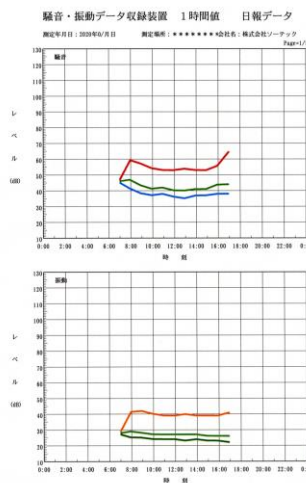

表示&データ管理:マルチタイプ

NETIS登録:KK-160029-VE

騒音振動表示データ収録装置SVD-420

騒音・振動の常時監視と情報開示で
周辺地域との調和促進に

超簡単 操作パネル 採用!

- ★タイマーによる無人測定機能
- ★騒音計・振動計のデータをUSBメモリーに
10分毎の演算結果値を自動収録
- ★全天候型で屋外に設置できます
- ★表示の自動点灯・消灯機能
(タイマー機能で自動消灯に)
- ★騒音・振動レベルの瞬時値を1秒毎に
大型のデジタル表示器で表示
- ★データ管理ソフトで10分/1時間値を
簡単に日報プリント
- ★規制値を超えると回転灯が点灯・回転します
- ★騒音計・振動計は検定合格品で
取引証明に安心して使用できます
- ★表示の消灯機能(夜間の消灯に)
- ★回転灯の消灯機能(夜間の消灯に)

裏面内部

SOTEC

● SVD-420 の主な仕様

デジタル表示範囲	20~99dB・1回/秒 2桁 文字高さ 98mm	測定範囲: メモ리카ード書込範囲	騒音:20~120dB(A) 振動:20~90dB(VL)
保存データ	10分毎の演算値		
メモリーカード	専用USBメモリー	ファイル形式	専用ファイル
自動データ収録機能	時刻タイマーセットによる	表示の自動点灯・消灯	タイマー機能(手動OFFも有)
タイマー	時間単位設定	回転灯	騒音(赤)・振動(緑)
設定値を超えると点滅開始 設定値以下になると5/10秒後に停止します(設定値は1dBステップ変更可)			
収納ケース	上部より防滴構造	子機表示器用出力端子	RS422(1000mまで延長可)
データ管理ソフト	日報・グラフ(オプション)	自立スタンド	高さ1.2m 約25Kg
使用温度範囲	-10~45℃	使用湿度範囲	35~85%RH以下
外形寸法(本体)	540(w)×550(h)×230(d) mm	重量(本体)	約12Kg
供給電源	AC100V 80VA		

【データ管理ソフト】 プリント例(Windows10/8/7対応:オプション)

騒音・振動データ収録装置 1時間値 日報データ

測定年: 2000年 測定場所: ***** 会社名: 株式会社ソーテック Page: 1/1

測定日時	騒音					振動									
	Lmax	L5	L10	L50	L95	Lmax	L5	L10	L50	L95	Leq				
07:59~	47	47	47	46	45	45	45	45.8	39	39	39	27	27	27	38.0
08:00~	79	60	58	47	42	41	38	34.3	35	45	42	29	25	22	38.1
09:00~	75	57	53	43	39	38	35	31.9	34	45	42	30	26	24	39.3
10:00~	74	54	51	41	38	37	34	31.7	34	44	40	27	24	21	37.0
11:00~	67	53	51	42	39	38	34	31.0	36	45	39	27	24	23	38.9
12:00~	67	53	50	40	37	36	33	30.2	35	44	39	27	24	23	38.7
13:00~	72	54	51	40	36	35	33	30.8	36	44	40	27	25	23	38.7
14:00~	71	53	51	41	37	37	33	31.4	34	44	39	27	24	23	38.6
15:00~	76	53	51	41	38	37	33	31.8	35	45	39	26	23	23	39.0
16:00~	73	56	53	44	39	38	35	31.1	34	45	39	26	23	22	38.7
17:00~	72	65	61	44	39	38	35	31.3	35	45	41	26	22	20	37.1