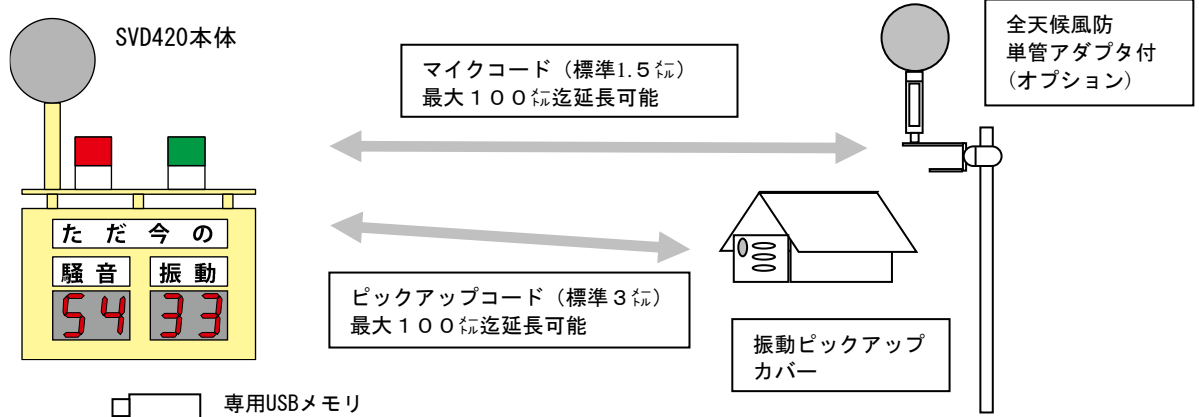

標準構成:

- 本体・マイクロホン・ピックアップ
- 全天候防風・ピックアップ保護カバー
- マイクケーブル 1.5m
- ピックアップケーブル 3m
- AC100V電源ケーブル 2m
- 本体スタンド・ロの字リング

オプション:

- データ管理ソフト/外部表示器

(時間率レベルLx・等価騒音レベルLeq)

【システム図】

株式会社 **ソーテック**

ヘッドオフィス: TEL 06-6396-2327 FAX 06-6396-5746
〒532-0003 大阪市淀川区宮原5丁目1-18
東京オフィス: TEL 03-3719-6413 FAX 03-3719-6415
〒153-0051 東京都目黒区上目黒1-3-9
URL: <http://www.sotec-web.co.jp>
E-mail: s-v@sotec-web.co.jp