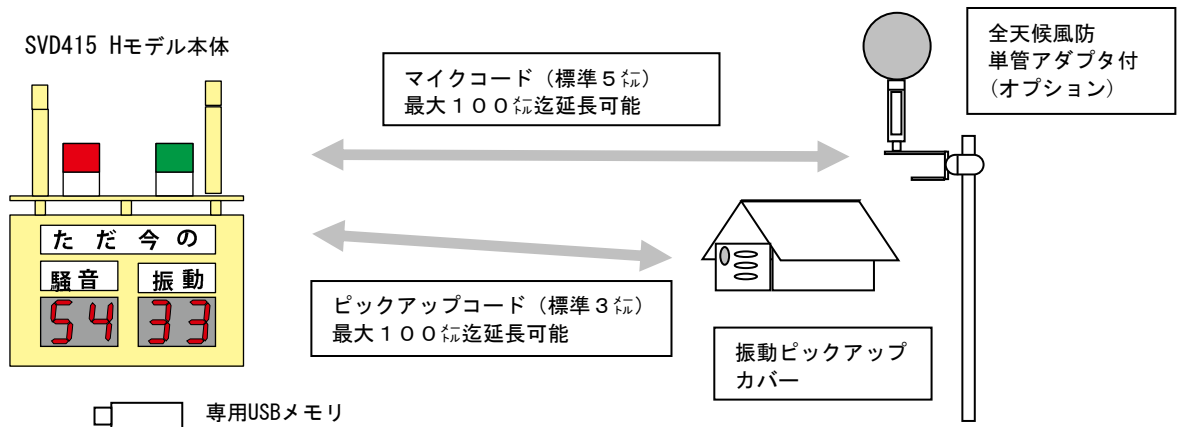

【システム図】

株式会社 **ソーテック**

ヘッドオフィス: TEL 06-6396-2327 FAX 06-6396-5746

〒532-0003 大阪市淀川区宮原5丁目1-18

東京オフィス: TEL 03-3719-6413 FAX 03-3719-6415

〒153-0051 東京都目黒区上目黒1-3-9

URL: <http://www.sotec-web.co.jp>

E-mail: s-v@sotec-web.co.jp