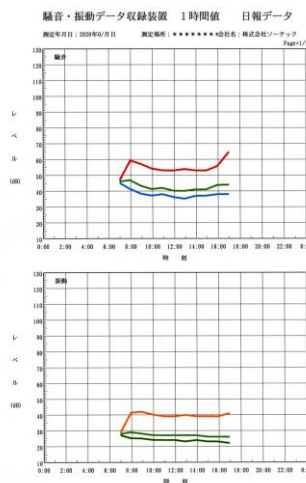

● SVD415-Hモデルの主な仕様

デジタル表示範囲	20～99dB・1回/秒 2桁 文字高さ 98mm	測定範囲： メモ리카ード書込範囲	騒音：20～120dB(A) 振動：20～90dB(VL)
保存データ	10分毎の演算値	データ収録時間	24H×30日間(2GBメモリ)
メモ리카ード	専用USBメモリ	ファイル形式	専用ファイル
自動データ収録機能	時刻タイマーセットによる	表示の自動点灯・消灯	タイマー機能(手動OFFも有)
タイマー	時間単位設定	回転灯	騒音(赤)・振動(緑)
設定値を超えると点滅開始 設定値以下になると5/10秒後に停止します(設定値は1dBステップ変更可)			
収納ケース	上部より防滴構造	子機表示器用出力端子	RS422(1000mまで延長可)
データ管理ソフト	日報・グラフ(オプション)	供給電源	AC100V 80VA
使用温度範囲	-10～45℃	使用湿度範囲	35～85%RH以下
外形寸法(本体)	540(w)×700(h)×230(d) mm	重量(本体)	約15Kg(単管アダプタ含む)

【データ管理ソフト】 プリント例(Windows2000/Xp/7/8 対応:オプション)

騒音・振動データ収録装置設置 1時間値 日報データ

測定年: 2000年 測定場所: ***** 会社名: 株式会社ソーテック Page:1/1

測定日時	騒音										振動									
	Lmax	L5	L10	L50	L90	Lmin	Leq	Lmax	L5	L10	L50	L90	Lmin	Leq						
07:50～	47	47	47	46	45	45	45.8	29	29	29	28	27	27	28.0						
08:00～	19	60	68	47	42	41	38	54.3	55	45	42	29	25	22	26.1					
09:00～	19	57	53	43	39	38	35	51.5	54	45	42	28	25	24	20	31.8				
10:00～	14	54	51	41	38	37	34	47.7	54	44	40	27	24	24	21	37.0				
11:00～	67	53	51	43	39	38	34	47.0	56	45	39	27	24	23	20	36.9				
12:00～	67	53	50	40	37	36	33	46.2	55	44	39	27	24	23	20	36.7				
13:00～	72	54	51	40	36	35	33	46.8	56	44	40	27	23	23	20	36.7				
14:00～	71	53	51	41	37	37	33	47.4	54	44	39	27	24	23	20	36.6				
15:00～	76	53	51	41	38	37	33	47.8	55	45	39	26	23	23	20	37.0				
16:00～	73	56	53	44	39	38	36	51.1	54	45	39	25	23	23	20	36.7				
17:00～	72	65	61	44	39	38	35	56.3	56	45	41	26	22	22	20	37.1				

(時間率レベルLx・等価騒音レベルLeq)

標準構成:

本体

マイクロホン・全天候風防

マイクケーブル5m、単管アダプタ

ピックアップ・ピックアップ保護カバー

ピックアップケーブル 3m

AC100V電源ケーブル 2m

オプション:

データ管理ソフト