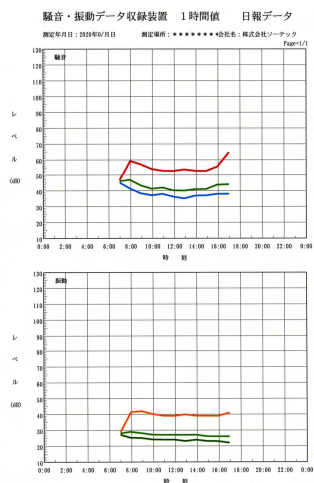

# ● SVD-415 の主な仕様

デジタル表示範囲	20~99dB・1回/秒 2桁 文字高さ 98mm	測定範囲: メモ리카ード書込範囲	騒音:20~120dB(A) 振動:20~90dB(VL)
保存データ	10分毎の演算値	データ収録時間	24H×30日間(2GBメモリ)
メモ리카ード	専用USBメモリ	ファイル形式	専用ファイル
自動データ収録機能	時刻タイマーセットによる	表示の自動点灯・消灯	タイマー機能(手動OFFも有)
タイマー	時間単位設定	回転灯	騒音(赤)・振動(緑)
設定値を超えると点滅開始 設定値以下になると5/10秒後に停止します(設定値は1dBステップ変更可)			
収納ケース	上部より防滴構造	子機表示器用出力端子	RS422(1000mまで延長可)
データ管理ソフト	日報・グラフ(オプション)	自立スタンド	高さ1.2m 約25Kg
使用温度範囲	-10~45℃	使用湿度範囲	35~85%RH以下
外形寸法(本体)	540(w)×550(h)×230(d) mm	重量(本体)	約12Kg
供給電源	AC100V 80VA	販売価格	本体225万円ソフト20万円税別

## 【データ管理ソフト】 プリント例(Windows10/8/7対応:オプション)

騒音・振動データ収録装置 1時間値 日報データ

測定年: 2000年 測定場所: \*\*\*\*\* 会社名: 株式会社ソーテック Page: 1/1

測定日時	騒音					振動										
	Lmax	LS	L10	L50	L90	Lmax	LS	L10	L50	L90	Lnia	Leq				
07:55~	47	47	47	46	45	45	45	45.3	39	29	28	27	27	28.0		
08:00~	79	60	58	47	42	41	38	54.3	55	45	42	29	25	22	38.1	
09:00~	79	57	53	49	39	38	35	51.9	54	45	42	28	25	24	30	23.3
10:00~	74	54	51	41	38	37	34	47.7	54	44	40	27	24	24	21	37.0
11:00~	67	53	51	42	39	38	34	47.0	56	45	39	27	24	23	20	38.9
12:00~	67	53	50	40	37	36	33	46.2	55	44	39	27	24	23	20	36.7
13:00~	72	54	51	40	36	35	33	48.8	56	44	40	27	23	23	20	36.7
14:00~	71	53	51	41	37	37	33	47.4	54	44	39	27	24	23	20	36.6
15:00~	76	53	51	41	38	37	33	47.8	55	45	39	26	23	23	20	37.0
16:00~	73	56	53	44	39	38	36	51.1	54	45	39	26	23	22	20	36.7
17:00~	72	65	61	44	39	38	35	56.3	55	45	41	26	22	22	20	37.1