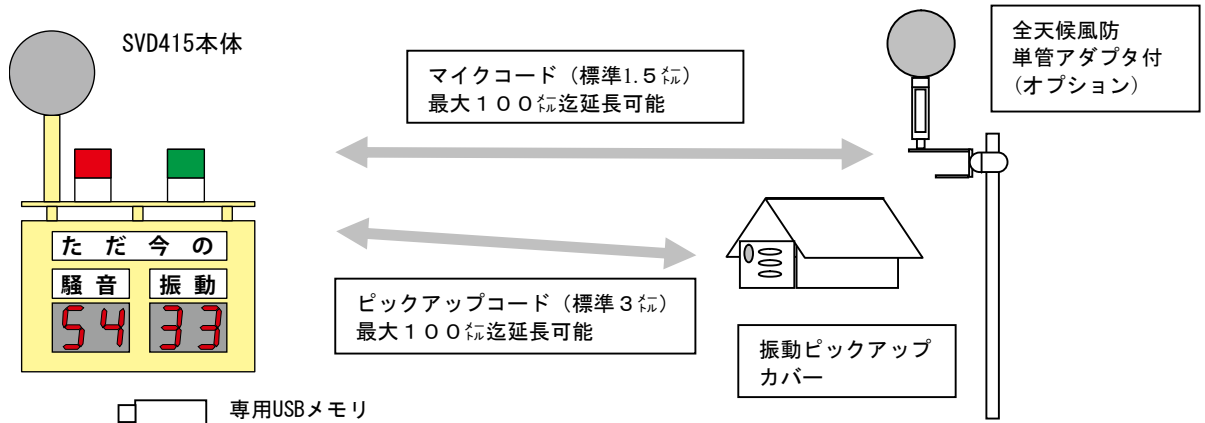

【システム図】

株式会社 **ソーテック**

ヘッドオフィス: TEL 06-6396-2327 FAX 06-6396-5746
〒532-0003 大阪市淀川区宮原5丁目1-18
東京オフィス: TEL 03-3719-6413 FAX 03-3719-6415
〒153-0051 東京都目黒区上目黒1-3-9
URL: <http://www.sotec-web.co.jp>
E-mail: s-v@sotec-web.co.jp