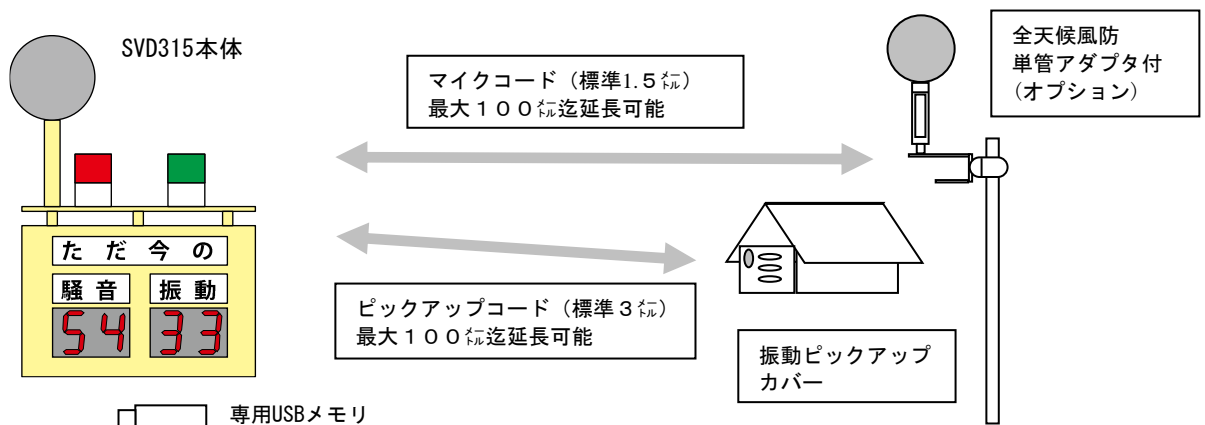

(時間率レベルLx・等価騒音レベルLeq)

標準構成:

- 本体・マイクロホン・ピックアップ
- 全天候風防・ピックアップ保護カバー
- マイクケーブル 1.5m
- ピックアップケーブル 3m
- AC100V電源ケーブル 2m
- 本体スタンド・ロの字リング

オプション:

- データ管理ソフト/外部表示器

【システム図】

株式会社 **ソーテック**

ヘッドオフィス: TEL 06-6396-2327 FAX 06-6396-5746
〒532-0003 大阪市淀川区宮原5丁目1-18
東京オフィス: TEL 03-3719-6413 FAX 03-3719-6415
〒153-0051 東京都目黒区上目黒1-3-9
URL: <http://www.sotec-web.co.jp>
E-mail: s-v@sotec-web.co.jp