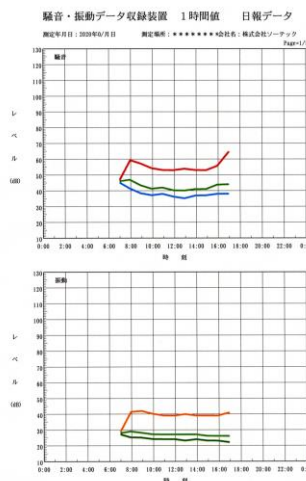

● SVD-315 の主な仕様

デジタル表示範囲	20~99dB・1回/秒 2桁 文字高さ 98mm	測定範囲: メモ리카ード書込範囲	騒音:20~120dB(A) 振動:20~90dB(VL)
保存データ	10分毎の演算値	データ収録時間	24H×30日間(2GBメモリ)
メモ리카ード	専用USBメモリ	ファイル形式	専用ファイル
自動データ収録機能	時刻タイマーセットによる	表示の自動点灯・消灯	タイマー機能(手動OFFも有)
タイマー	時間単位設定	回転灯	騒音(赤)・振動(緑)
設定値を超えると点滅開始 設定値以下になると5/10秒後に停止します(設定値は1dBステップ変更可)			
収納ケース	上部より防滴構造	子機表示器用出力端子	RS422(1000mまで延長可)
データ管理ソフト	日報・グラフ(オプション)	自立スタンド	高さ1.2m 約25Kg
使用温度範囲	-10~45℃	使用湿度範囲	35~85%RH以下
外形寸法(本体)	540(w)×550(h)×230(d) mm	重量(本体)	約12Kg
供給電源	AC100V 80VA		

【データ管理ソフト】 プリント例(Windows2000/XP/7対応:オプション)

騒音・振動データ収録装置 1時間値 日報データ

測定年: 2009年 測定場所: ***** 会社名: 株式会社ソーテック Page: 1/1

測定日時	騒音					振動									
	Lmax	L5	L10	L50	L95	Lmax	L5	L10	L50	L95	Leq				
07:59~	47	47	47	46	45	45	45	45.8	39	39	39	27	27	27	38.0
08:00~	79	60	58	47	42	41	38	34.3	35	45	42	29	25	25	38.1
09:00~	78	57	53	43	39	38	35	31.9	34	45	42	30	26	24	39.3
10:00~	74	54	51	41	38	37	34	31.7	34	44	40	27	24	24	37.0
11:00~	67	53	51	42	39	38	34	31.0	36	45	39	27	24	23	36.9
12:00~	67	53	50	40	37	36	33	30.2	35	44	39	27	24	23	36.7
13:00~	72	54	51	40	36	35	33	30.8	36	44	40	27	23	23	36.7
14:00~	71	53	51	41	37	37	33	31.4	34	44	39	27	24	23	36.6
15:00~	76	53	51	41	38	37	33	31.8	35	45	39	26	23	23	37.0
16:00~	73	56	53	44	39	38	35	31.1	34	45	39	26	23	22	36.7
17:00~	72	65	61	44	39	38	35	31.3	35	45	41	26	22	22	37.1

(時間率レベルLx・等価騒音レベルLeq)

標準構成:

- 本体・マイクロホン・ピックアップ
- 全天候風防・ピックアップ保護カバー
- マイクケーブル 1.5m
- ピックアップケーブル 3m
- AC100V電源ケーブル 2m
- 本体スタンド・ロの字リング

オプション:

- データ管理ソフト/外部表示器