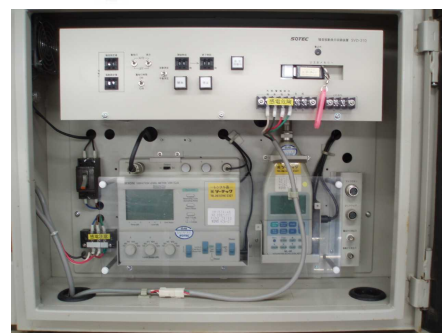

## 騒音振動表示データ収録装置 SVD-310

騒音・振動の常時監視と情報開示で  
周辺地域との調和促進に

### 超簡単 操作パネル 採用!

- ★タイマーによる無人測定機能
- ★騒音計・振動計のデータをUSBメモリに  
10分毎の演算結果値を自動収録
- ★全天候型で屋外に設置できます
- ★表示の自動点灯・消灯機能  
(タイマー機能で自動消灯に)
- ★騒音・振動レベルの瞬時値を1秒毎に  
大型のデジタル表示器で表示
- ★データ管理ソフトで10分/1時間値を  
簡単に日報プリント
- ★規制値を超えると警告灯が点滅します
- ★騒音計・振動計は検定合格品で  
取引証明に安心して使用できます
- ★表示の消灯機能(夜間の消灯に)
- ★回転灯の消灯機能(夜間の消灯に)