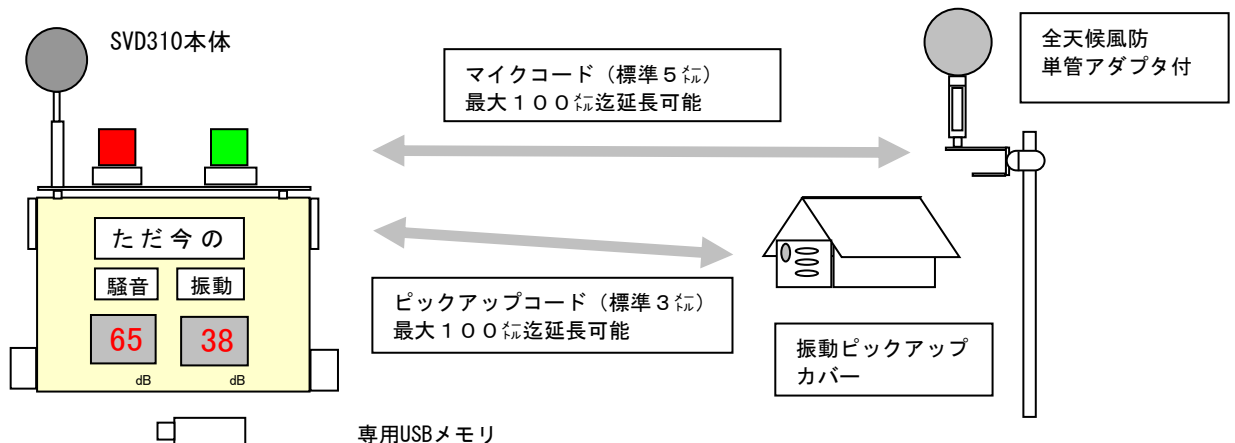

裏面内部

SOTEC

● SVD-310 の主な仕様

デジタル表示範囲	20~99dB・1回/秒 2桁 文字高さ 98mm	測定範囲: メモ리카ード書込範囲	騒音:20~110dB(A) 振動:20~90dB(VL)
保存データ	10分毎の統計値	データ収録時間	24H×30日間 (USBメモリへ収録)
メモ리카ード	専用USBメモリ	ファイル形式	専用ファイル
自動データ収録機能	時刻タイマーセットによる	表示の自動点灯・消灯	タイマー機能(手動OFFも有)
タイマー	時間単位設定	回転灯	騒音(赤)・振動(緑)
設定値を超えると点滅開始 設定値以下になると5/10秒後に停止します(設定値は1dBステップ変更可)			
収納ケース	上部より防滴構造	子機表示器用出力端子	RS422(1000mまで延長可)
データ管理ソフト	日報・グラフ(オプション)	自立スタンド	高さ1.2m 約40Kg
使用温度範囲	0~45℃	使用湿度範囲	35~85%RH以下
外形寸法(本体)	735×260×530 mm	重量(本体)	35Kg
供給電源	AC100V 60VA		

(時間率レベルLx・等価騒音レベルLeq)

標準構成:

- 本体・マイクロホン・ピックアップ
- 全天候風防・ピックアップ保護カバー
- マイクケーブル 1.5m
- ピックアップケーブル 3m
- AC100V電源ケーブル 2m
- 本体スタンド

オプション:

- データ管理ソフト/外部表示器

【システム図】

株式会社 **ソーテック**

ヘッドオフィス: TEL 06-6396-2327 FAX 06-6396-5746
 〒532-0003 大阪市淀川区宮原5丁目1-18
 東京オフィス: TEL 03-3719-6413 FAX 03-3719-6415
 〒153-0051 東京都目黒区上目黒1-3-9
 URL: <http://www.sotec-web.co.jp>
 E-mail: s-v@sotec-web.co.jp