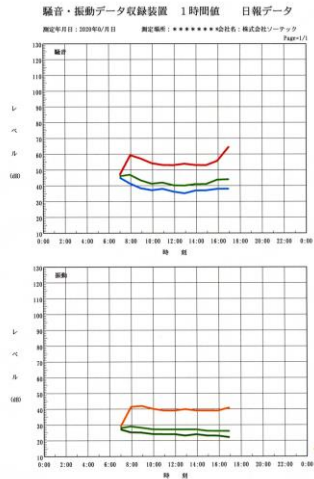

● SVD-310 の主な仕様

デジタル表示範囲	20~99dB・1回/秒 2桁 文字高さ 98mm	測定範囲: メモ리카ード書込範囲	騒音:20~110dB(A) 振動:20~90dB(VL)
保存データ	10分毎の統計値	データ収録時間	24H×30日間 (USBメモリへ収録)
メモ리카ード	専用USBメモリ	ファイル形式	専用ファイル
自動データ収録機能	時刻タイマーセットによる	表示の自動点灯・消灯	タイマー機能(手動OFFも有)
タイマー	時間単位設定	回転灯	騒音(赤)・振動(緑)
設定値を超えると点滅開始 設定値以下になると5/10秒後に停止します(設定値は1dBステップ変更可)			
収納ケース	上部より防滴構造	子機表示器用出力端子	RS422(1000mまで延長可)
データ管理ソフト	日報・グラフ(オプション)	自立スタンド	高さ1.2m 約40Kg
使用温度範囲	0~45℃	使用湿度範囲	35~85%RH以下
外形寸法(本体)	735×260×530 mm	重量(本体)	35Kg
供給電源	AC100V 60VA		

【データ管理ソフト】 プリント例(Windows10/8/7/XP対応:オプション)

騒音・振動データ収録装置 1時間値 日報データ

測定年: 2000年 測定場所: ***** 会社名: 株式会社ソーテック Page: 1/1

測定日時	騒音							振動						
	Lmax	L5	L10	L50	L90	Lmin	Leq	Lmax	L5	L10	L50	L90	Lmin	Leq
07:30~	41	41	47	46	45	45	45.8	39	39	39	38	27	27	28.0
08:00~	19	60	58	47	42	41	38.54.3	55	45	42	39	25	22	28.1
09:00~	19	57	53	43	39	38	35.51.5	54	45	42	38	25	24	20.37.8
10:00~	14	54	51	41	38	37	34.42.1	54	44	40	37	24	24	21.23.0
11:00~	47	53	51	42	39	38	34.47.0	58	45	39	37	24	23	20.56.9
12:00~	67	53	50	40	37	36	33.46.2	55	44	39	37	24	23	20.38.7
13:00~	72	54	51	40	36	35	33.48.8	56	44	40	37	23	23	20.38.7
14:00~	71	53	51	41	37	37	33.47.4	54	44	39	37	24	23	20.38.6
15:00~	16	53	51	41	38	37	35.43.8	55	45	39	36	23	23	20.23.0
16:00~	13	56	53	44	39	38	36.51.1	54	45	39	36	23	22	20.56.7
17:00~	72	65	61	44	39	38	35.56.3	55	45	41	38	22	22	20.37.1

(時間率レベルLx・等価騒音レベルLeq)

標準構成:

- 本体・マイクロホン・ピックアップ
- 全天候風防・ピックアップ保護カバー
- マイクケーブル 1.5m
- ピックアップケーブル 3m
- AC100V電源ケーブル 2m
- 本体スタンド

オプション:

- データ管理ソフト/外部表示器