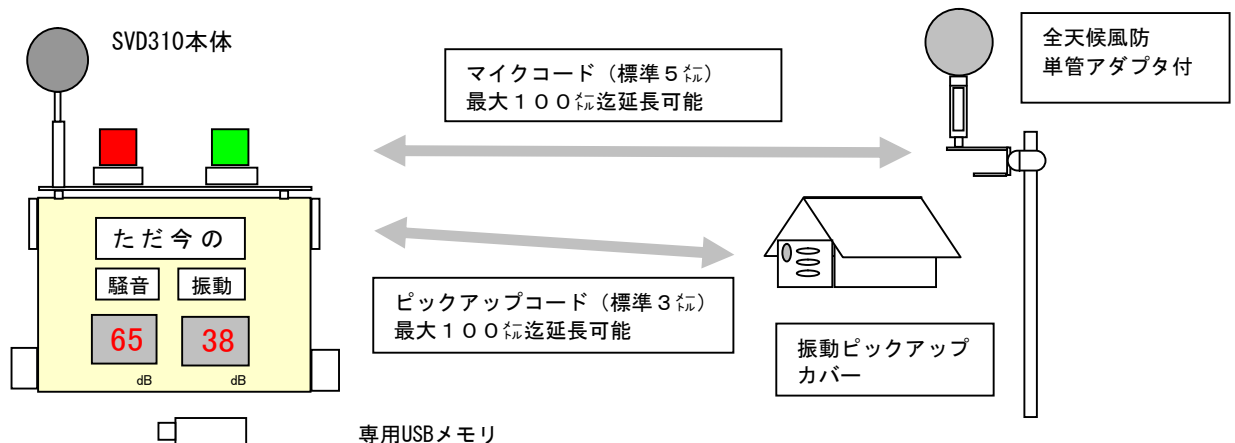

【システム図】

株式会社 **ソーテック**

ヘッドオフィス: TEL 06-6396-2327 FAX 06-6396-5746
〒532-0003 大阪市淀川区宮原5丁目1-18
東京オフィス: TEL 03-3719-6413 FAX 03-3719-6415
〒153-0051 東京都目黒区上目黒1-3-9
URL: <http://www.sotec-web.co.jp>
E-mail: s-v@sotec-web.co.jp