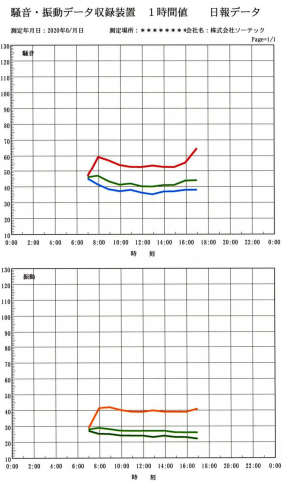

● SVD-310 の主な仕様

デジタル表示範囲	20~99dB ・ 1回/秒 2桁 文字高さ 98mm	測定範囲: メモ리카ード書込範囲	騒音:20~110dB(A) 振動:20~90dB(VL)
保存データ	10分毎の統計値	データ収録時間	24H×30日間 (USBメモリへ収録)
メモ리카ード	専用USBメモリ	ファイル形式	専用ファイル
自動データ収録機能	時刻タイマーセットによる	表示の自動点灯・消灯	タイマー機能(手動OFFも有)
タイマー	時間単位設定	回転灯	騒音(赤)・振動(緑)
設定値を超えると点滅開始 設定値以下になると5/10秒後に停止します(設定値は1dBステップ変更可)			
収納ケース	上部より防滴構造	子機表示器用出力端子	RS422(1000mまで延長可)
データ管理ソフト	日報・グラフ(オプション)	自立スタンド	高さ1.2m 約40Kg
使用温度範囲	0~45℃	使用湿度範囲	35~85%RH以下
外形寸法(本体)	735×260×530 mm	重量(本体)	35Kg
供給電源	AC100V 60VA		

【データ管理ソフト】 プリント例(Windows10/8/7/XP対応:オプション)

騒音・振動データ収録装置 1時間値 日報データ

測定年: 2000年 測定場所: ***** 会社名: 株式会社ソーテック Page: 1/1

測定日時	騒音							振動						
	Lmax	LS	L10	L50	L90	Lmin	Leq	Lmax	LS	L10	L50	L90	Lmin	Leq
07:55~	47	41	47	46	45	45	45.8	39	39	39	38	37	37	38.0
08:00~	19	60	58	47	42	41	38.94.3	35	45	42	39	35	22	38.1
09:00~	19	57	53	43	39	38	35.51.5	34	45	42	38	35	24	37.8
10:00~	14	54	51	41	38	37	34.47.1	34	44	40	37	34	24	37.0
11:00~	47	53	51	42	39	38	34.47.0	36	45	39	37	34	23	36.9
12:00~	67	53	50	40	37	36	33.46.2	35	44	39	37	34	23	36.7
13:00~	72	54	51	40	36	35	33.48.8	36	44	40	37	33	23	36.7
14:00~	71	53	51	41	37	37	33.47.4	34	44	39	37	34	23	36.6
15:00~	76	53	51	41	38	37	33.44.8	35	45	39	36	33	23	37.0
16:00~	73	56	53	44	39	38	36.51.1	34	45	39	36	33	22	36.7
17:00~	72	65	61	44	39	38	35.56.3	35	45	41	36	32	22	37.1

(時間率レベルLx・等価騒音レベルLeq)

標準構成:

- 本体・マイクロホン・ピックアップ
- 全天候風防・ピックアップ保護カバー
- マイクケーブル 1.5m
- ピックアップケーブル 3m
- AC100V電源ケーブル 2m
- 本体スタンド
- オプション: データ管理ソフト/外部表示器