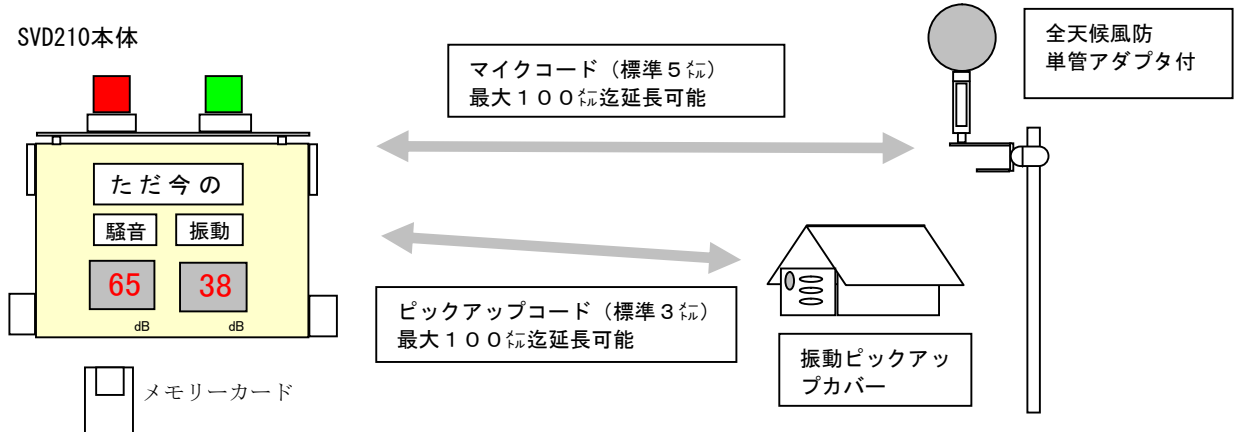

裏面内部

SOTEC

● SVD-210 の主な仕様

デジタル表示範囲	20~99dB ・ 1回/秒 2桁 文字高さ 98mm	測定範囲: メモ리카ード書込範囲	騒音:20~110dB(A) 振動:20~90dB(VL)
データ書込み時間	100m秒毎	データ収録時間	8H×20日間(64Mカード)
メモ리카ード	コンパクトフラッシュカード	ファイル形式	テキストファイル
自動データ収録機能	多機能タイマー搭載	表示の自動点灯・消灯	タイマー機能(手動も可)
実音モニター	TCD-D8(オプション)	回転灯	騒音(赤)・振動(緑)
設定値を超えると作動開始 設定値以下になると10秒後に停止します(設定値は1dBステップ変更可)			
交流出力端子	騒音・振動用 BNC端子	子機表示器用出力端子	RS422(1000mまで延長可)
データ管理ソフト	日報・グラフ(オプション)	自立スタンド	高さ1.2m 約40Kg
収納ケース	防滴構造	供給電源	AC100V 50VA
使用温度範囲	-10~45℃	使用湿度範囲	35~85%RH以下
外形寸法(本体)	735×260×530 mm	重量(本体)	35Kg

- 標準構成:
- 本体・マイクロホン・ピックアップ
 - 全天候風防・ピックアップ保護カバー
 - マイクケーブル 1.5m
 - ピックアップケーブル 3m
 - AC100V電源ケーブル 2m
 - 本体スタンド・単管アダプタ・アース棒
- オプション:
- データ管理ソフト/外部表示器

(時間率レベルLx・等価騒音レベルLeq)

【システム図】

株式会社 ソーテック

ヘッドオフィス: TEL 06-6396-2327 FAX 06-6396-5746
 〒532-0003大阪府淀川区宮原5丁目1-18
 東京オフィス: TEL 03-3719-6413 FAX 03-3719-6415
 〒153-0051東京都目黒区上目黒1-3-9
 URL : http://www.sotec-web.co.jp
 E-mail : s-v@sotec-web.co.jp