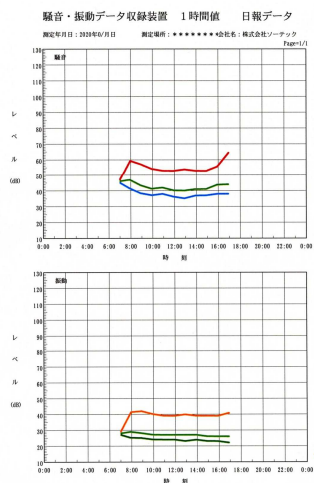

表示&データ管理：マルチタイプ

NETIS 新規登録
KK-160029-A

騒音振動表示データ収録装置 SVD-210

騒音・振動の常時監視と情報開示で
周辺地域との調和促進に

簡単操作で 大好評！

- ★多機能タイマーによる無人測定機能
 - ★表示の自動点灯・消灯機能
(タイマー機能で夜間の消灯に)
- ★全天候型で屋外に設置できます
 - ★メモリカードに0.1秒毎の騒音・振動の
瞬時値を自動収録(8時間×20日間)
- ★騒音・振動レベルの瞬時値を1秒毎に
大型のデジタル表示器で表示
 - ★データ管理ソフトで楽々データ処理
- ★AC出力搭載でレベルレコーダ等の
同時記録も可能
 - ★規制値を超えると回転灯が点灯します
- ★騒音計・振動計は検定合格品で取引証明に
安心して使用できます

裏面内部

SOTEC

● SVD-210 の主な仕様

デジタル表示範囲	20~99dB ・ 1回/秒 2桁 文字高さ 98mm	測定範囲: メモ리카ード書込範囲	騒音:20~110dB(A) 振動:20~90dB(VL)
データ書込み時間	100m秒毎	データ収録時間	8H×20日間(64Mカード)
メモ리카ード	コンパクトフラッシュカード	ファイル形式	テキストファイル
自動データ収録機能	多機能タイマー搭載	表示の自動点灯・消灯	タイマー機能(手動も可)
実音モニター	TCD-D8(オプション)	回転灯	騒音(赤)・振動(緑)
設定値を超えると作動開始 設定値以下になると10秒後に停止します(設定値は1dBステップ変更可)			
交流出力端子	騒音・振動用 BNC端子	子機表示器用出力端子	RS422(1000mまで延長可)
データ管理ソフト	日報・グラフ(オプション)	自立スタンド	高さ1.2m 約40Kg
収納ケース	防滴構造	供給電源	AC100V 50VA
使用温度範囲	-10~45℃	使用湿度範囲	35~85%RH以下
外形寸法(本体)	735×260×530 mm	重量(本体)	35Kg

【データ管理ソフト】 プリント例(Windows10/8/8/XP対応:オプション)

騒音・振動データ収録装置 1時間値 日報データ

測定年:2000年 測定場所:***** 会社名:株式会社ソーテック Page:1/1

測定日時	騒音								振動							
	Lmax	LS	L10	L50	L90	L95	L99	Leq	Lmax	LS	L10	L50	L90	L95	L99	Leq
07:59~	47	47	47	46	45	45	45.8	39	29	29	28	27	27	27	28.0	
08:00~	79	60	58	47	42	41	38	54.3	55	45	42	29	25	22	28.1	
08:00~	79	57	53	43	38	38	35	51.9	54	45	42	28	25	24	29.3	
10:00~	74	54	51	41	38	37	34	47.7	54	44	40	27	24	24	27.0	
11:00~	67	53	51	42	39	38	34	47.0	56	45	39	27	24	23	28.9	
12:00~	67	53	50	40	37	36	33	46.2	55	44	39	27	24	23	28.7	
13:00~	72	54	51	40	36	35	33	48.8	56	44	40	27	23	23	28.7	
14:00~	71	53	51	41	37	37	33	47.4	54	44	39	27	24	23	28.6	
15:00~	76	53	51	41	38	37	33	47.8	55	45	39	26	23	23	29.0	
16:00~	73	56	53	44	39	38	36	51.1	54	45	39	26	23	22	28.7	
17:00~	72	65	61	44	39	38	35	56.3	55	45	41	26	22	22	27.1	